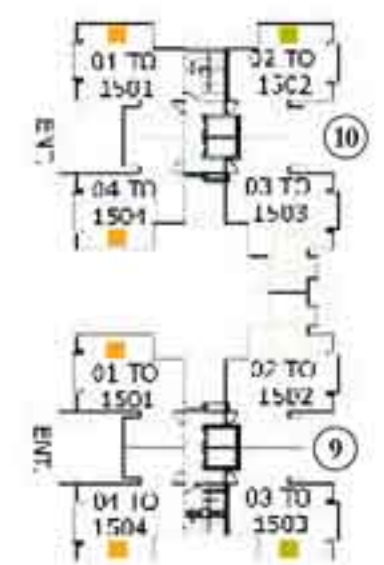

TOWER 5 - UNIT NO.- 202 - 1502 TOWER 6 - UNIT NO.- 202 - 1502
UNIT NO.- 03 - 1503 UNIT NO.- 203 - 1503
TOWER 7 - UNIT NO.- 202 - 1502 TOWER 8 - UNIT NO.- 02 - 1502
UNIT NO.- 203 - 1503 UNIT NO.- 203 - 1503
TOWER 9 - UNIT NO.- 202 - 1502 TOWER 10 - UNIT NO.- 203 - 1503

TOWER 5 - UNIT NO.- 104 - 1504 TOWER 8 - UNIT NO.- 101 - 1501

LAVANYA

THREE BEDROOM

TOWER 5 - UNIT NO.- 101 - 1501 TOWER 6 - UNIT NO.- 101 - 1501
UNIT NO.- 104 - 1504 UNIT NO.- 104 - 1504
TOWER 7 - UNIT NO.- 101 - 1501 TOWER 8 - UNIT NO.- 104 - 1504
UNIT NO.- 104 - 1504
TOWER 9 - UNIT NO.- 101 - 1501 TOWER 10 - UNIT NO.- 101 - 1501
UNIT NO.- 104 - 1504 UNIT NO.- 104 - 1504

KEY PLAN

LAVANYA

TWO BEDROOM

TOWER 9 - UNIT NO.- 003 - 1503 TOWER 10 - UNIT NO.- 002 - 1502