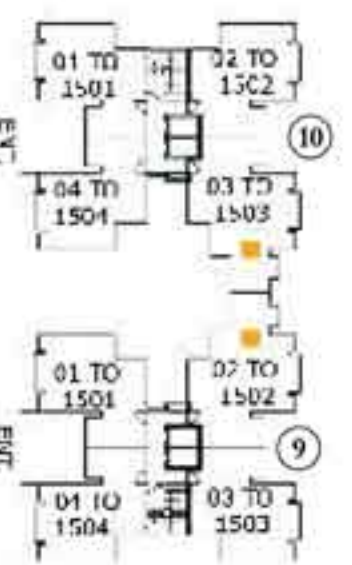

**TYPE-A : 144.927 Sq. Mt. (1560 Sq. Ft.)**

TOWER 5 - UNIT NO.- 202 - 1502 TOWER 6 - UNIT NO.- 202 - 1502  
 UNIT NO.- 03 - 1503 UNIT NO.- 203 - 1503  
 TOWER 7 - UNIT NO.- 202 - 1502 TOWER 8 - UNIT NO.- 02 - 1502  
 UNIT NO.- 203 - 1503 UNIT NO.- 203 - 1503  
 TOWER 9 - UNIT NO.- 202 - 1502 TOWER 10 - UNIT NO.- 203 - 1503