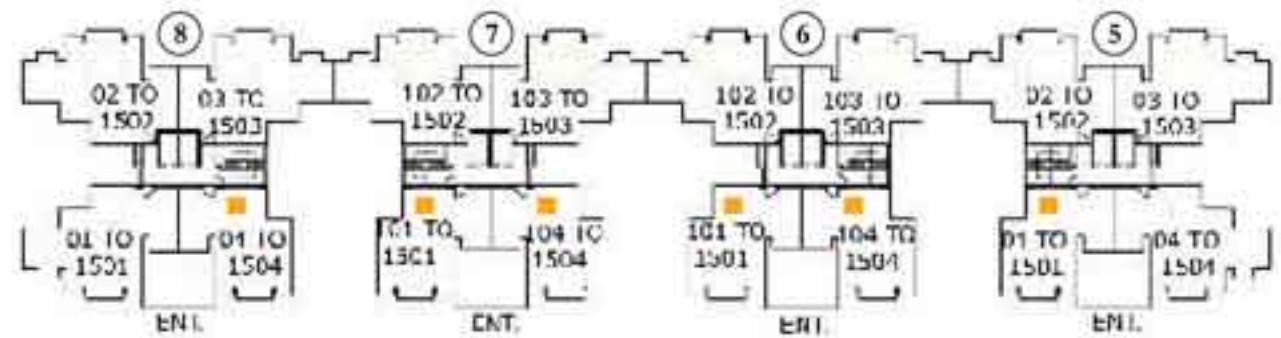

TOWER 5 - UNIT NO.- 202 - 1502 TOWER 6 - UNIT NO.- 202 - 1502
UNIT NO.- 03 - 1503 UNIT NO.- 203 - 1503
TOWER 7 - UNIT NO.- 202 - 1502 TOWER 8 - UNIT NO.- 02 - 1502
UNIT NO.- 203 - 1503 UNIT NO.- 203 - 1503
TOWER 9 - UNIT NO.- 202 - 1502 TOWER 10 - UNIT NO.- 203 - 1503

TOWER 5 - UNIT NO.- 104 - 1504 TOWER 8 - UNIT NO.- 101 - 1501

LAVANYA

THREE BEDROOM

TOWER 5 - UNIT NO.- 101 - 1501 TOWER 6 - UNIT NO.- 101 - 1501
UNIT NO.- 104 - 1504 UNIT NO.- 104 - 1504
TOWER 7 - UNIT NO.- 101 - 1501 TOWER 8 - UNIT NO.- 104 - 1504
UNIT NO.- 104 - 1504
TOWER 9 - UNIT NO.- 101 - 1501 TOWER 10 - UNIT NO.- 101 - 1501
UNIT NO.- 104 - 1504 UNIT NO.- 104 - 1504

LAVANYA

TWO BEDROOM

TOWER 9 - UNIT NO.- 003 - 1503 TOWER 10 - UNIT NO.- 002 - 1502