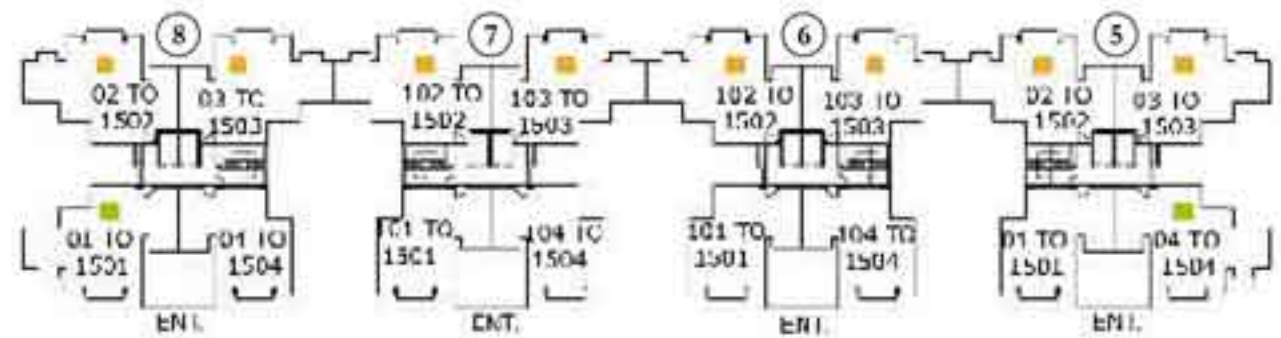

TOWER 5 - UNIT NO.- 202 - 1502 TOWER 6 - UNIT NO.- 202 - 1502
UNIT NO.- 03 - 1503 UNIT NO.- 203 - 1503
TOWER 7 - UNIT NO.- 202 - 1502 TOWER 8 - UNIT NO.- 02 - 1502
UNIT NO.- 203 - 1503 UNIT NO.- 203 - 1503
TOWER 9 - UNIT NO.- 202 - 1502 TOWER 10 - UNIT NO.- 203 - 1503

TOWER 5 - UNIT NO.- 104 - 1504 TOWER 8 - UNIT NO.- 101 - 1501

LAVANYA

THREE BEDROOM

TOWER 5 - UNIT NO.- 101 - 1501 TOWER 6 - UNIT NO.- 101 - 1501
UNIT NO.- 104 - 1504 UNIT NO.- 104 - 1504
TOWER 7 - UNIT NO.- 101 - 1501 TOWER 8 - UNIT NO.- 104 - 1504
UNIT NO.- 104 - 1504
TOWER 9 - UNIT NO.- 101 - 1501 TOWER 10 - UNIT NO.- 101 - 1501
UNIT NO.- 104 - 1504 UNIT NO.- 104 - 1504

LAVANYA

TWO BEDROOM

TOWER 9 - UNIT NO.- 003 - 1503 TOWER 10 - UNIT NO.- 002 - 1502