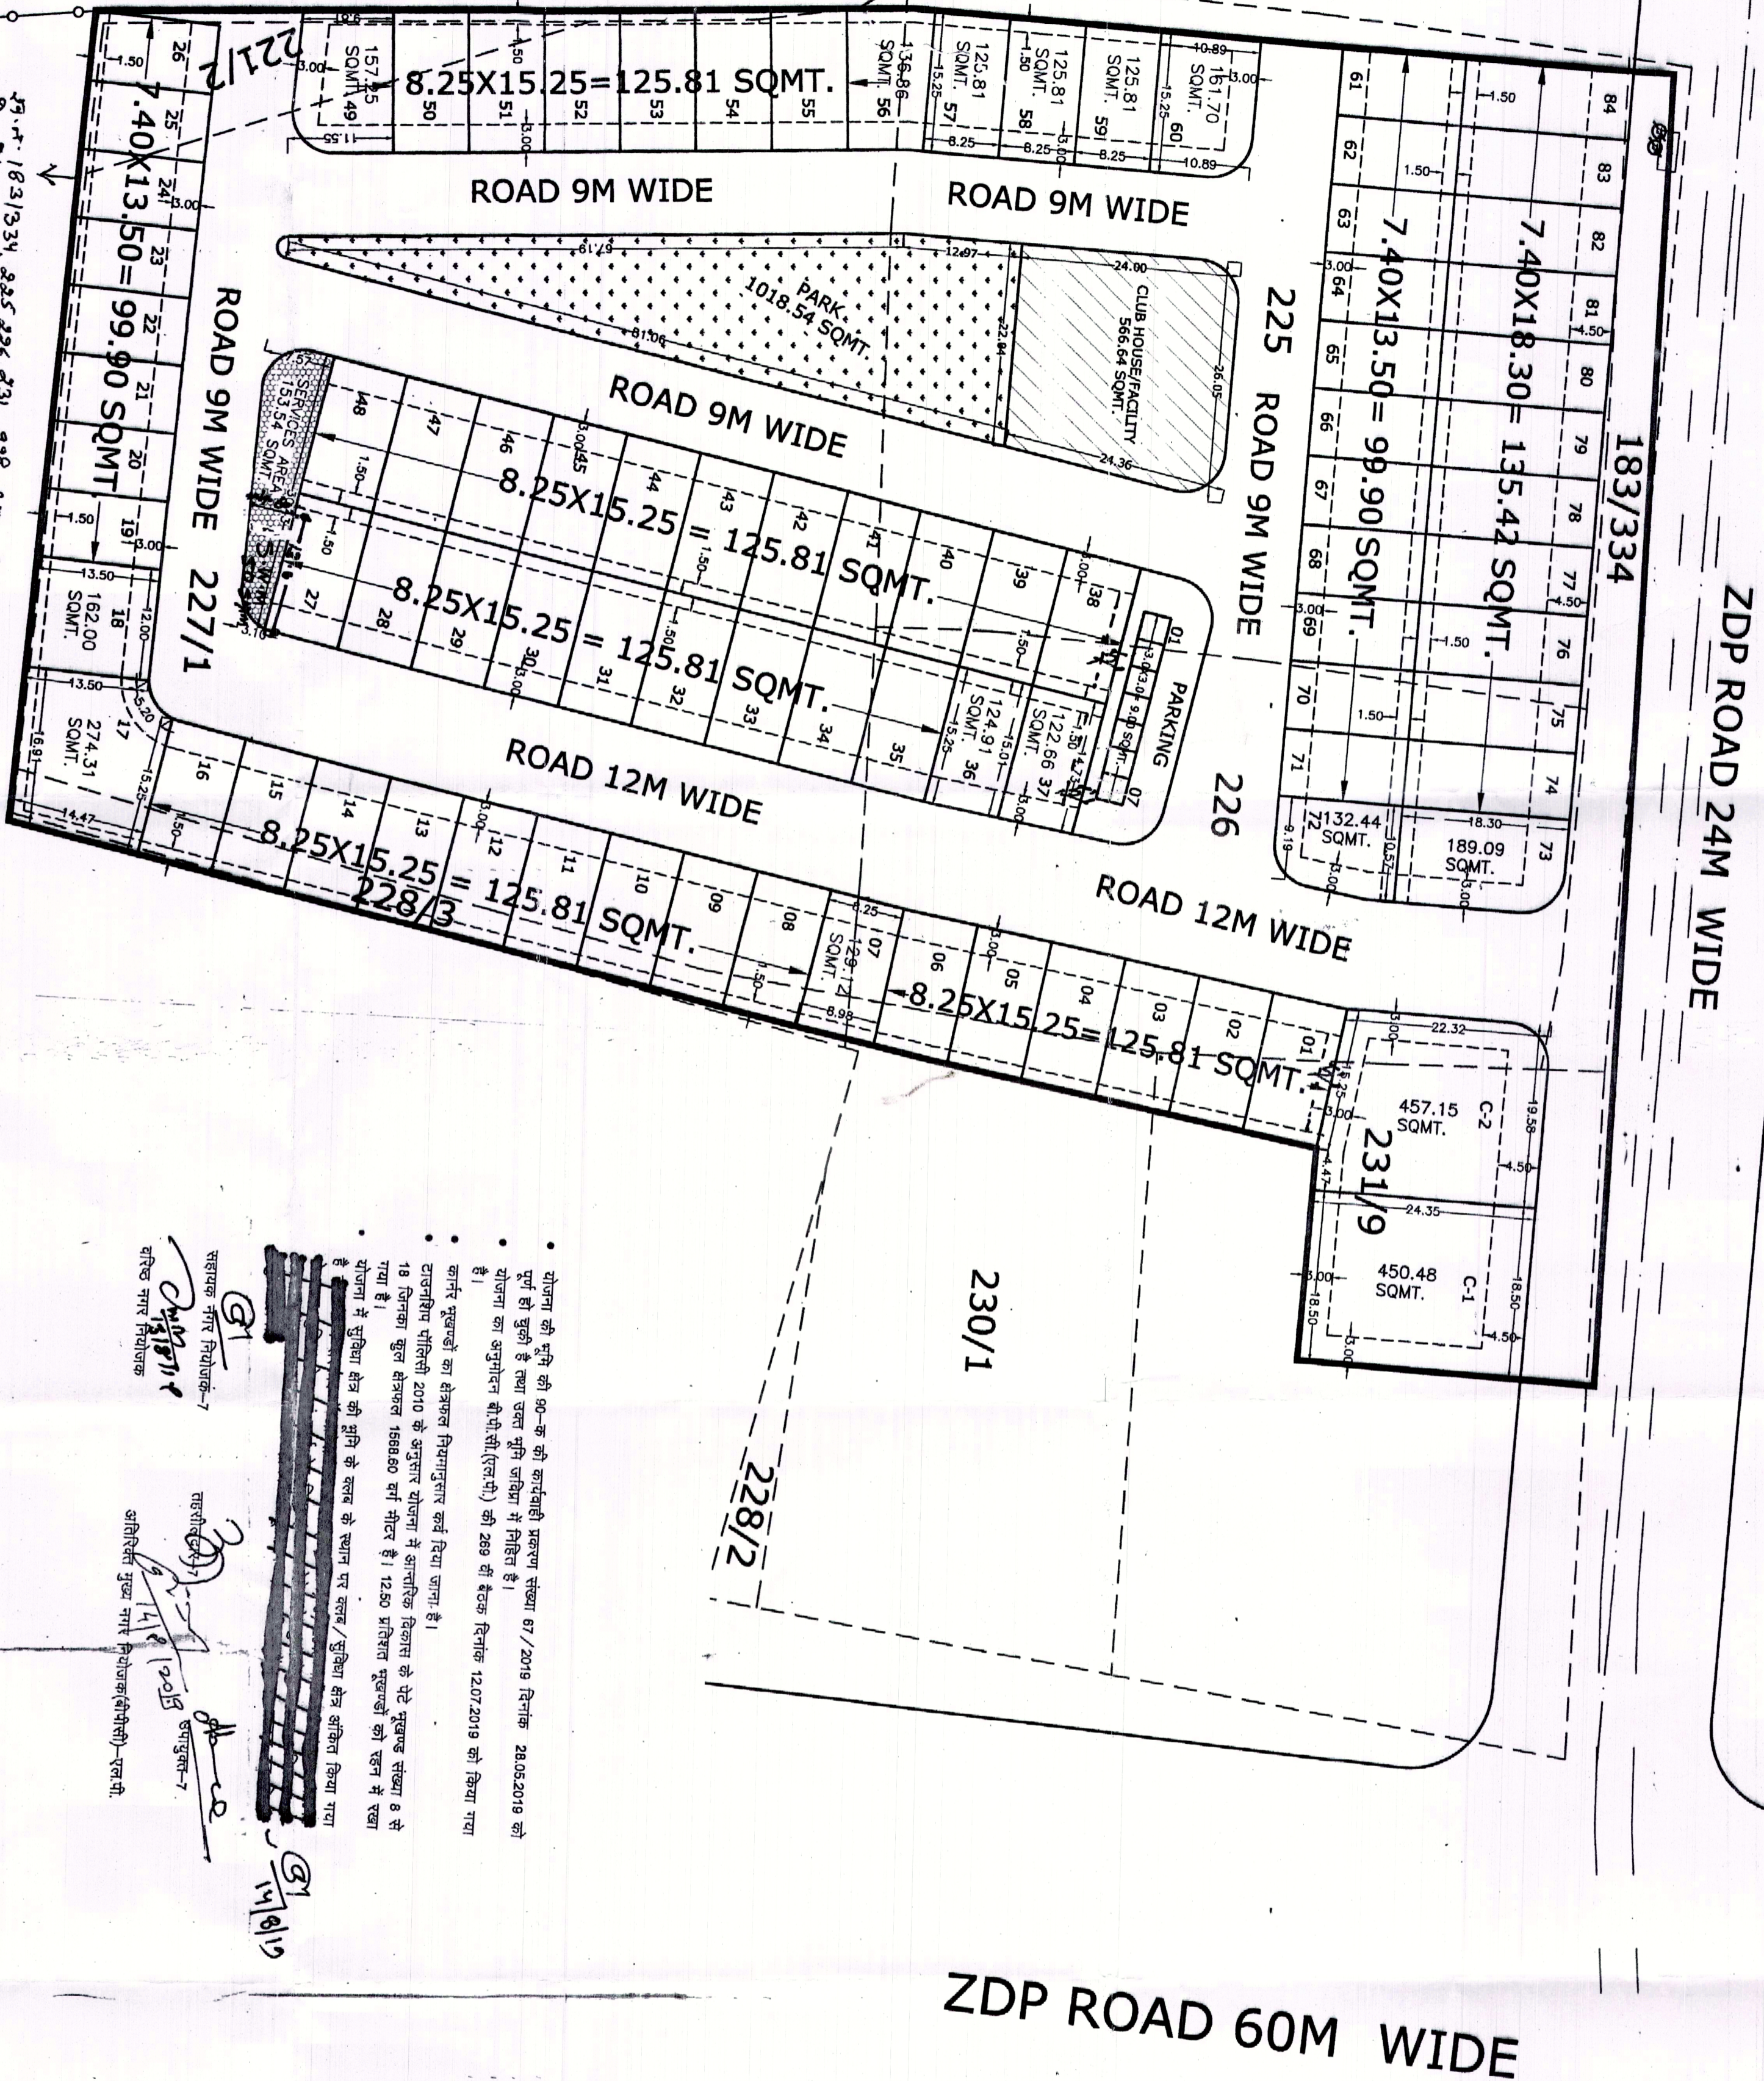

Layout Plan of Residential Township
"THE OXYGEN"
At Kanakpura, Near Rangoli Gardens, Vaishali Nagar Extension, Jaipur

Kha No	Area	Scheme Area
183/334	9	9
225	2	2
226	1	1
221/2	3	3
227/1	3	3
228/3	1	1
231/9	1	1
Total	7	35

AREA ANALYSIS :-

S.NO.	LAND USE	AREA	%
A.	RESIDENTIAL PLOT	10913.70 SQMT.	53.65%
B.	MAIN COMM.	907.63 SQMT.	4.63%
C.	RETAIL SHOPS	1281.14 SQMT.	1.33%
D.	TOTAL (A+B+C)	11682.47 SQMT.	59.61%
E.	CLUB HOUSE/FACILITY	566.64 SQMT.	2.89%
F.	PARK	1018.54 SQMT.	5.20%
G.	SERVICES AREA	153.54 SQMT.	0.78%
H.	SECTOR ROAD 24M AREA	892.70 SQMT.	4.55%
I.	ROAD	5286.11 SQMT.	26.97%
J.	TOTAL (E+F+G+H+I)	7917.53 SQMT.	40.39%
K.	SCHEME AREA (D+J)	19600.00 SQMT.	100.00%

• योजना की दूरी की 60-फ की कारवाही करना संख्या 87/2019 दिनांक 28.05.2019 को पूरा हो चुकी है तथा वल भूजि जमीन में निर्मित है।
• योजना का अनुमोदन बी.पी.सी.(रिज.टी.) की 288 वीं संक. दिनांक 12.07.2019 को किया गया है।
• कार्य पूरा होने का शीघ्रतम नियमावली कर दिया जाता है।
• टारनोवेर प्लिकी 2010 के अनुसार योजना में आन्तरिक विद्युत को रहे सुचारु संख्या 8 सं 18 दिनांक कुल क्षेत्रफल 1668.60 वर्ग मीटर है। 12.50 मीटरल सुचारु को रूत में रखा है।
• योजना में सुविधा क्षेत्र की भूमि के काल के स्थान पर काल/सुविधा क्षेत्र अतिरिक्त किया गया है।

सहायक नगर निवासे-7
नगर निवासे-7
अतिरिक्त नगर निवासे (बी.पी.सी.)-रज.पी.
दिनांक नगर निवासे